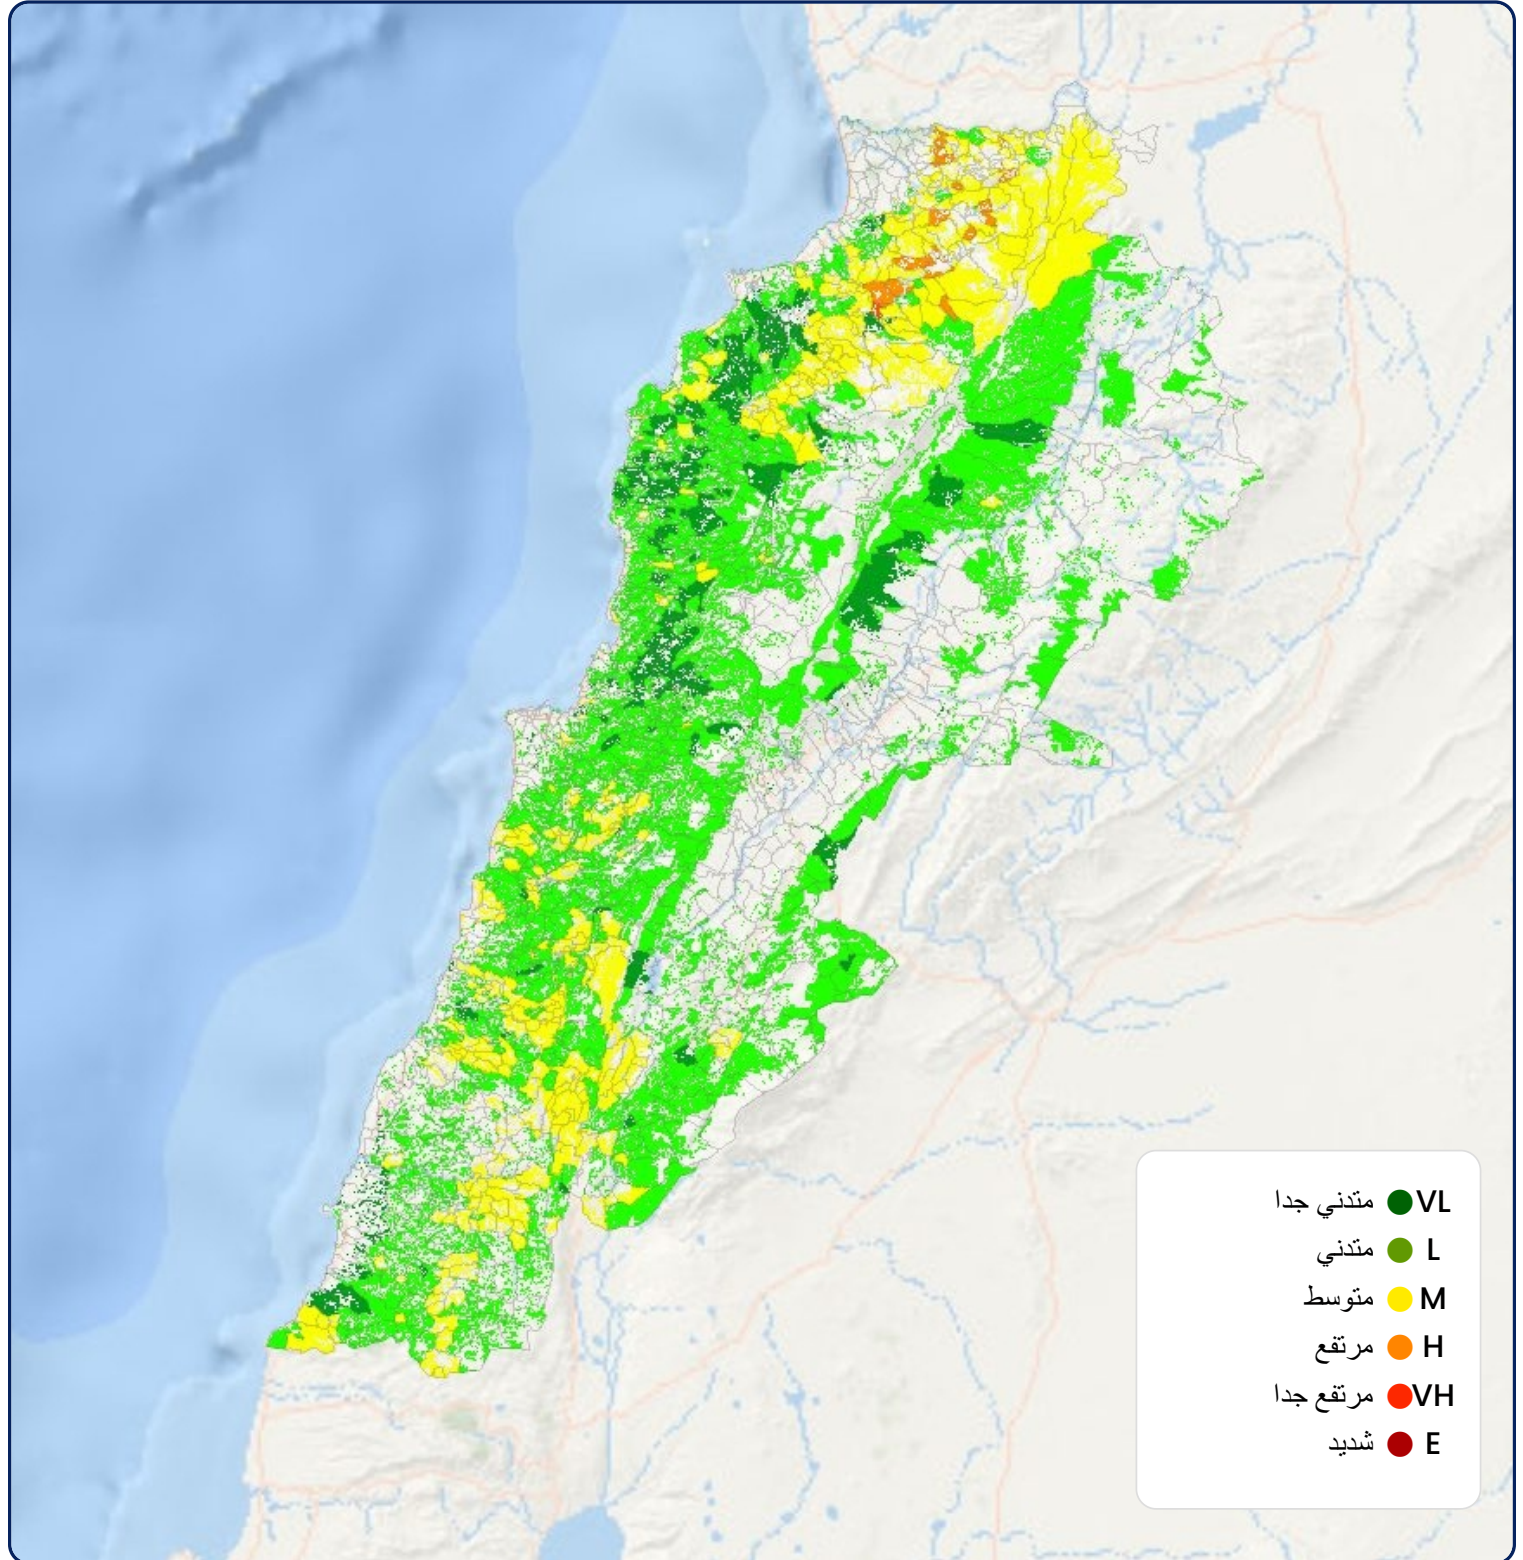

5th April, 2026

The fire forecast is based on the cross tabulation between the fire weatherindex (RISICO model) and the fire risk map of Lebanon (Abdallah et al., 2021)